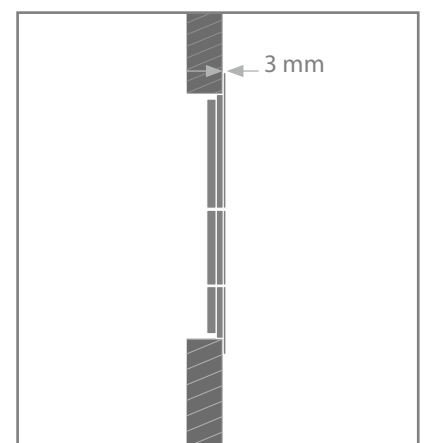

TECEsquare II met geïntegreerd inbouwraam
voor extra vlakke inbouw.