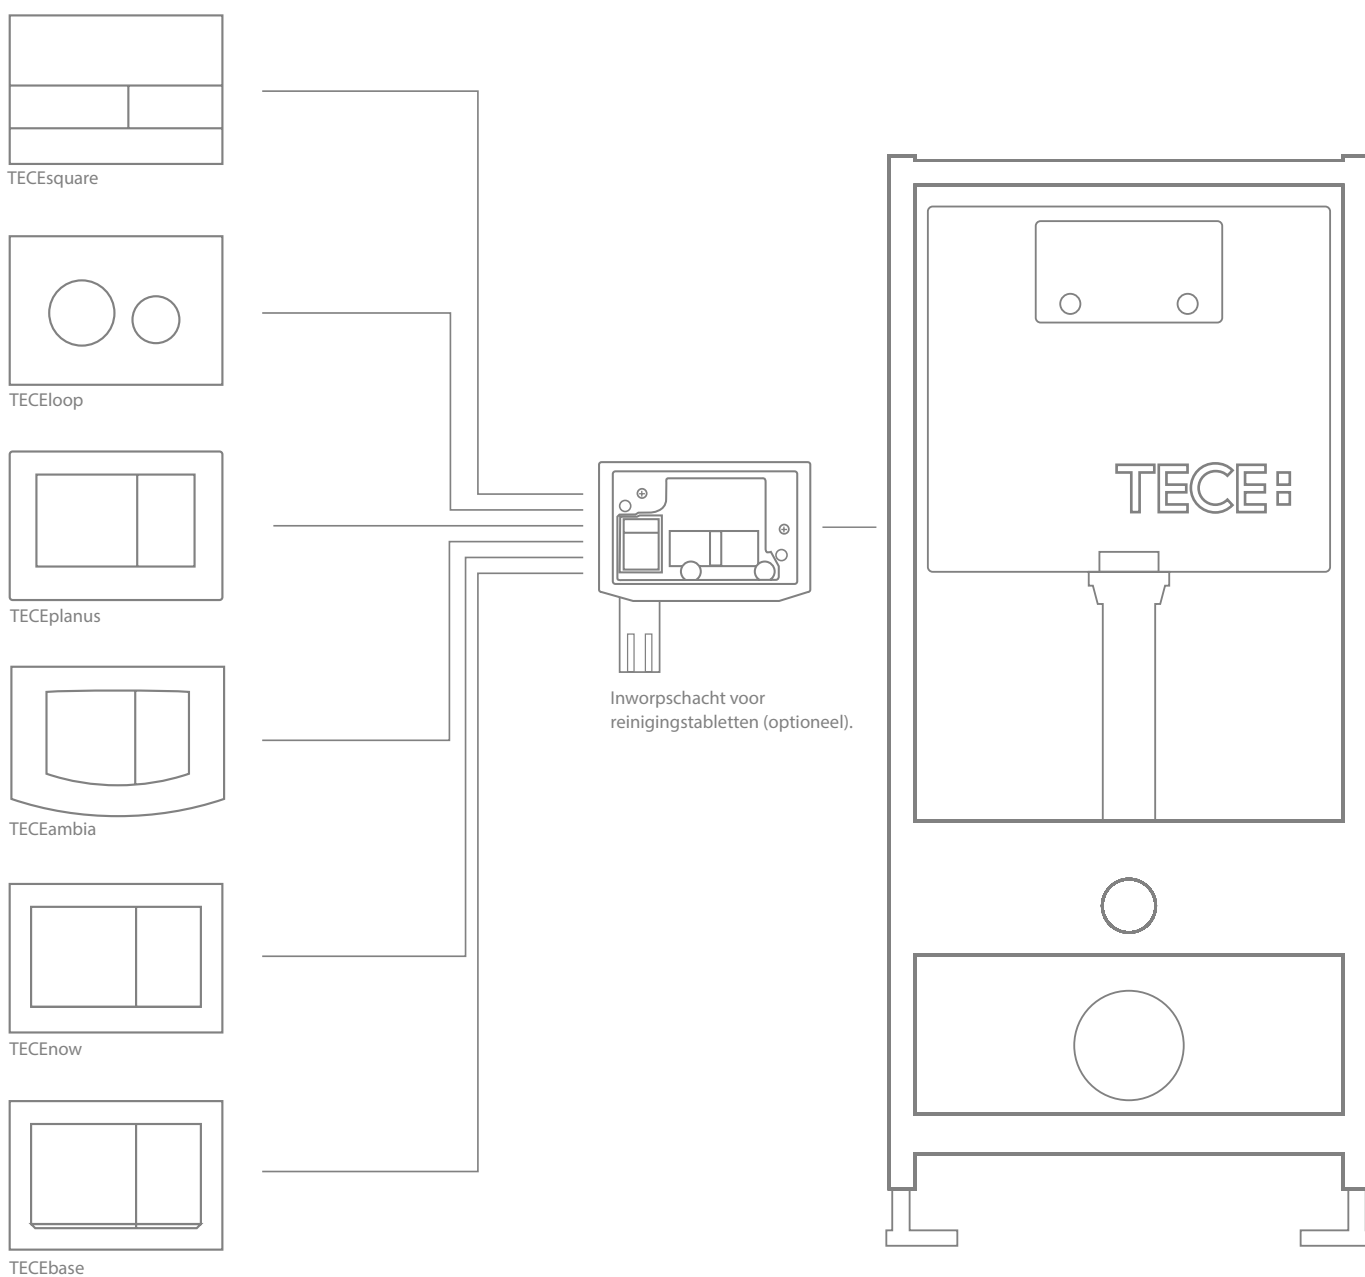

TECEnow is geschikt voor de bewezen duospoeltechniek met kleine en grote spoelvolumen.

PRODUKTINFO

1.

TECEnow wc-bedieningsplaten
voor duospoeltechniek

WC-bedieningsplaat van kunststof voor TECE inbouwreservoir,
voor front- of planchet bediening.

9240403

2.

3.

TECEnow afstandsramen (niet afgebeeld)

Voor de vlakke inbouw van de TECEnow wc-bedieningsplaat of als
afstandsraam bij montage voor de wand.

Afmetingen (B x H x D): 220 x 150 x 5 mm.

Wit

9240410

Glanzend chroom

9240411

Mat chroom

9240412

Zwart

9240415

4.

TECE inbouwreservoirs en TECE bedieningsplaten zijn altijd onderling compatibel!

De keuze van de juiste wc-bedieningsplaat is bij TECE gebaseerd op een eenvoudig principe:

Op een TECE inbouwreservoir past elke bedieningsplaat, als die maar van TECE is!

PRODUKTINFO

DE CONFIGURATOR VOOR TECE BEDIENINGSPLATEN