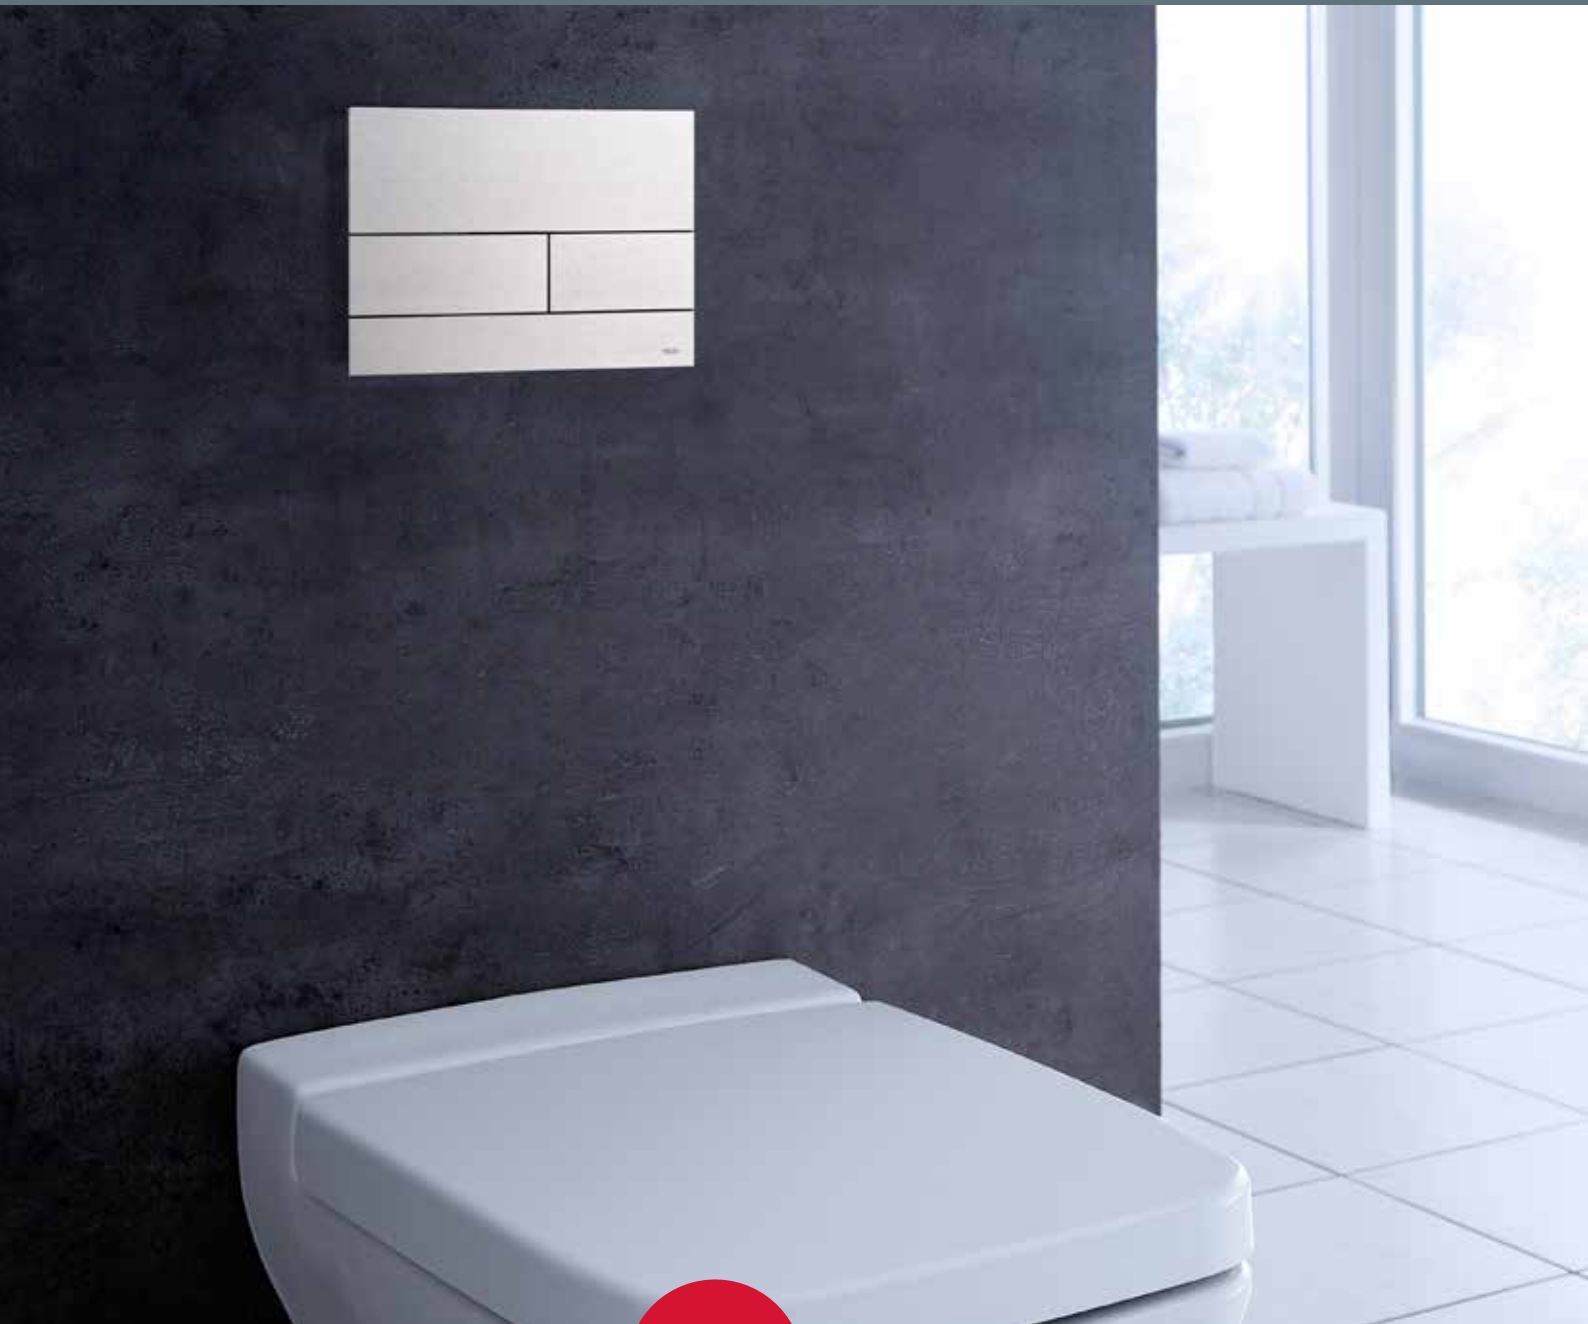

PRODUKTINFO

TECE bedieningsplaten
Uitbreiding assortiment 2015

TECE:

Intelligente Haustechnik

TECEsquare II

EXTRA VLAKKE OPBOUW EN EENVOUDIGE MONTAGE

TECEsquare II van geborsteld roestvast staal

Door de duidelijk gestructureerde oppervlakte en de extra vlakke opbouw oogt de bedieningsplaat licht en elegant. Het speciale mechaniek van de toetsen zorgt voor een aangename bediening, de anti-vingerafdruk* voor een onberispelijk uiterlijk. De inbouw van de nieuwe bedieningsplaat is i.v.t. het voorgaande model vereenvoudigt, de functie van het montageraam is nu geïntegreerd.

*Alleen bij de TECEsquare II van geborsteld roestvast staal.

PRODUKTINFO

1.

TECEsquare II metaal wc-bedieningsplaten
voor duospoeltechniek

WC-bedieningsplaat van roestvast staal voor TECE inbouwreservoir,
voor front- of planchet bediening.

3.

TECEsquare II met geïntegreerd inbouwraam
voor extra vlakke inbouw.

TECEnow – EEN MOOI DESIGN HOEFT NIET DUUR TE ZIJN

TECEnow in mat chroom

Door de extra vlakke opbouw en het minimalistische design bewijst de nieuwe bedieningsplaat van TECE, dat een mooi design niet duur hoeft te zijn. Met de TECE inbouwramen en de speciale afstandsramen is bovendien een vlakke inbouw mogelijk.

TECEnow is geschikt voor de bewezen duospoeltechniek met kleine en grote spoelvolumen.

PRODUKTINFO

1.

TECEnow wc-bedieningsplaten
voor duospoeltechniek

WC-bedieningsplaat van kunststof voor TECE inbouwreservoir,
voor front- of planchet bediening.