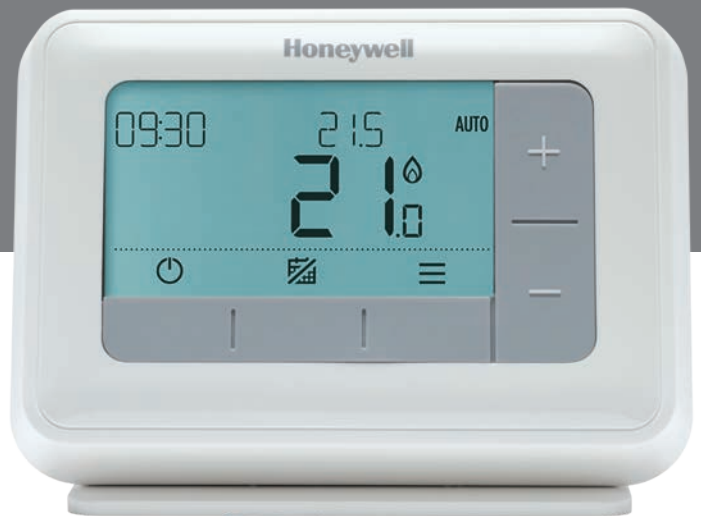

T4 programmeerbare thermostaat
eenvoudige temperatuurregeling

Hét antwoord op de vraag naar eenvoud

Miljoenen mensen gebruiken nog steeds gedateerde, gecompliceerde en energieverspillende thermostaten om de verwarming thuis te regelen.

De gebruiksvriendelijke en T4 programmeerbare thermostaat vereenvoudigt het instellen, bedienen en aanpassen van het wooncomfort terwijl er tegelijkertijd efficiënter wordt omgegaan met energie. Kortom, alles wat gebruikers van de techniek van vandaag verwachten.

En de universele aansluiting en bedrading vereenvoudigt het installatieproces van de T4.

De T4 is het antwoord op de behoefte aan begrijpelijke en besparende geautomatiseerde verwarmingsregelingen. Universeel toepasbaar en snel te installeren.

Ketelmodule wandplaat

Moeiteloos de temperatuur regelen

De Honeywell T4 programmeerbare thermostaat

Slim, simpel en efficiënt.

Vereenvoudigt het gebruik dankzij eenvoudige toesten, een overzichtelijk scherm en gebruiksvriendelijke functies.