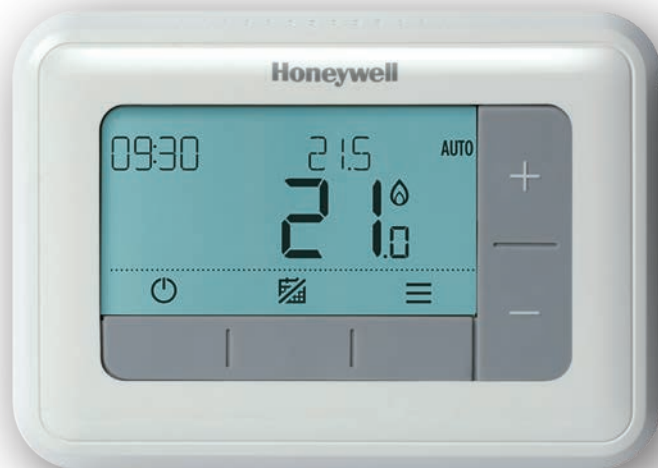

Ketelmodule

De draadloze T4R wordt geleverd met een nieuwe ketelmodule welke universeel toepasbaar is en geschikt voor zowel aan/uit als OpenTherm toestellen. De opklapbare bedradingklep vereenvoudigt de installatie.

Ketelmodule wandplaat

Moeiteloos de temperatuur regelen

De Honeywell T4 programmeerbare thermostaat

Slim, simpel en efficiënt.

Vereenvoudigt het gebruik dankzij eenvoudige toesten, een overzichtelijk scherm en gebruiksvriendelijke functies.