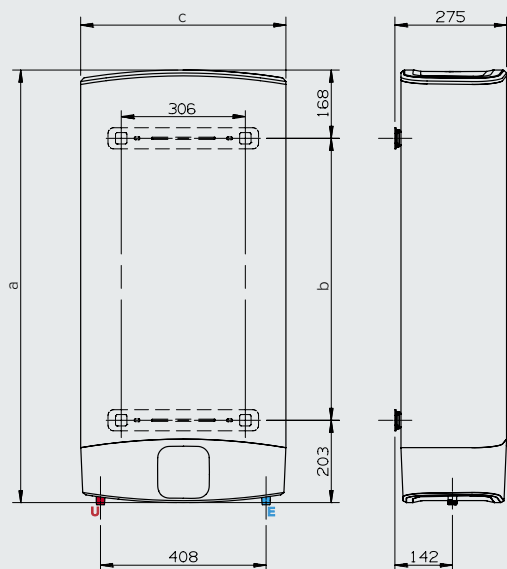

AFMETINGEN

LEGENDE

- E Ingang koud water G 1/2"
- U Afname warm water G 1/2"

PRESTATIES

		50	80	100
Type		Multipositie (V/H)		
Spanning	V	230 mono		
Vermogen maxi	W	1500		
Verwarmingselement	W	Twee aparte dospelweerstand (1500 + 1500*)		
Opwarmtijd "shower ready"	u:min	00:50		
Totale opwarmtijd (Δ T 45°C)	u:min	01:30	02:15	02:50
Max. temperatuur	°C	80		
Inhoud	L	45	65	80
Gewicht	kg	21,7	28,3	32,2
IP-beschermingsklasse	IP	IPX4		

Afmetingen

		50	80	100
A (hoogte)	mm	776	1066	1251
B (beugelafstand)	mm	405	695	880

VELIS EVO PLUS

ErP klasse

Tap profiel

	50	80	100
ErP klasse	B	B	B
Tap profiel	M	M	M
REFERENTIE BESTELLING	3626148	3626149	3626150
REF. 2 BEVESTIGINGSBEUGELS	3626195	3626195	3626195
PRIJS EX.BTW B1	565 €	632 €	670 €