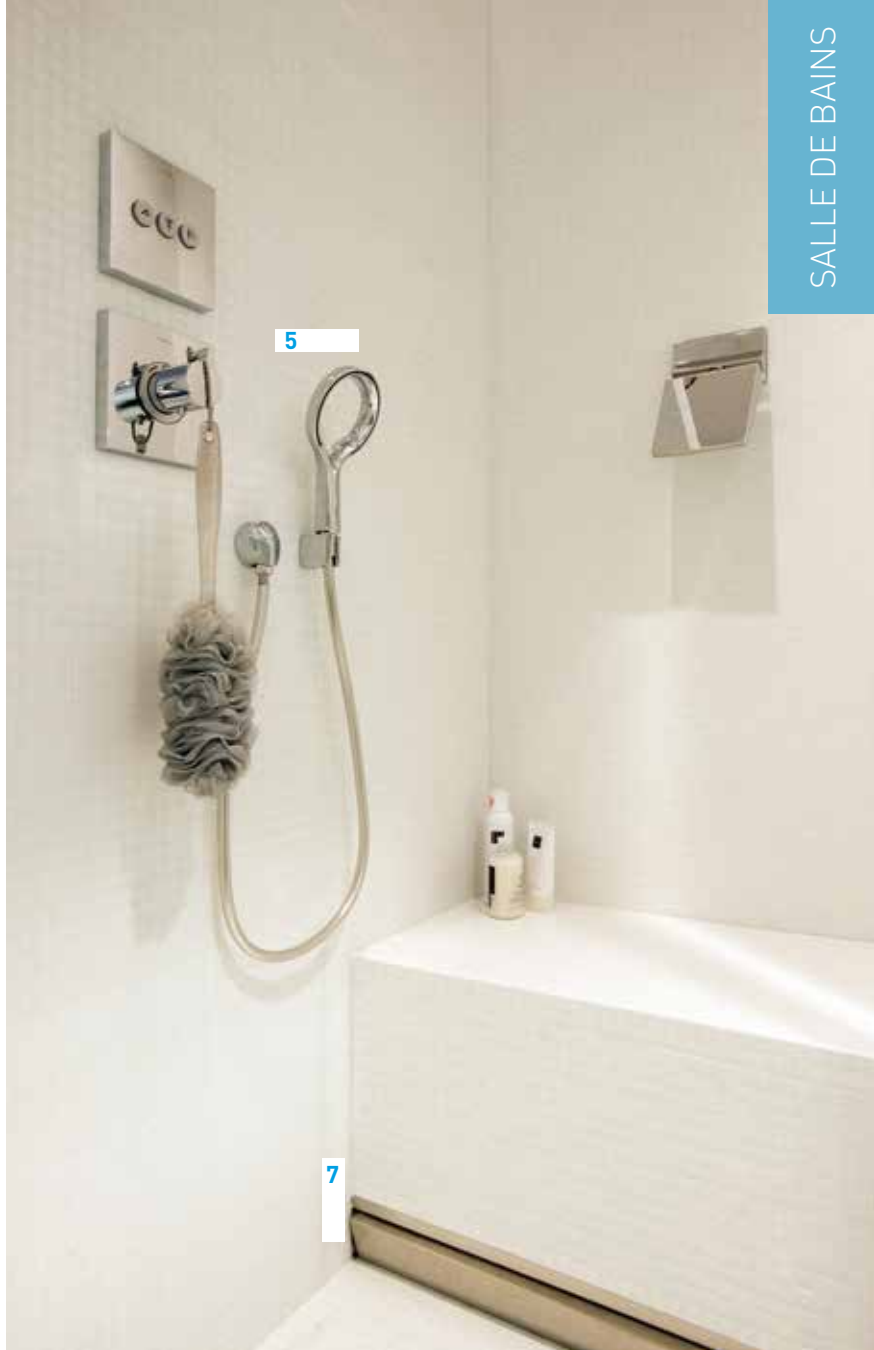

ELITE

- 1** Meuble en couleur volcan brillant avec tablette en verre, vasque à gauche, 120 cm
Cedam Elite
€ 2.380,-
- 2** Miroir avec éclairage
Cedam Elite
€ 647,-
- 3** Mitigeur chromé pour lavabo
Zucchetti Isystick
€ 343,-
- 4** Thermostat à encastrer chromé pour douche avec douchette
hansgrohe Shower-Select
€ 902,-
- 5** Set de douche chromé
Van Marcke Mistica
€ 122,-
- 6** Douche de tête chromé
hansgrohe Raindance air
€ 905,-
- 7** Ecoulement latéral
Wedi Fundo Riolito Discreto Wedi
€ 533,-