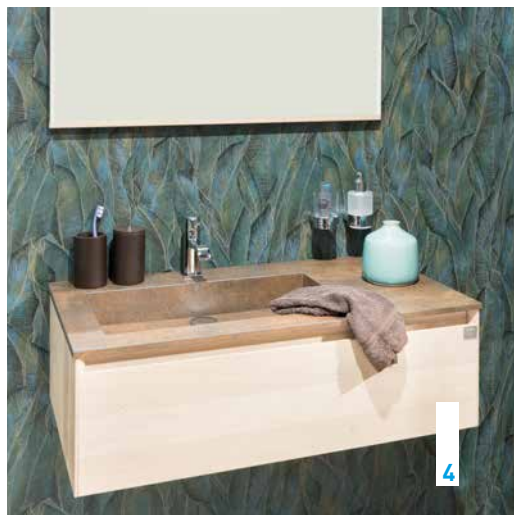

2

3

5

6

1

CHABLIS

1 Receveur de douche en blanc, 120 x 90 cm
Van Marcke
Origine Esqu
€ 387,-

2 Paroi de douche en verre clair
Aquaconcept
Wall Concept/
Xower
€ 700,-

3 Robinetterie de douche chromée
Grohe Rainshower
€ 1.399,-

4 Meuble 90 cm avec lavabo en iron corten et sous-meuble en normal white
OAK4U Chablis
€ 1.837,-

5 Miroir avec éclairage led, 90 cm
OAK4U
€ 395,-